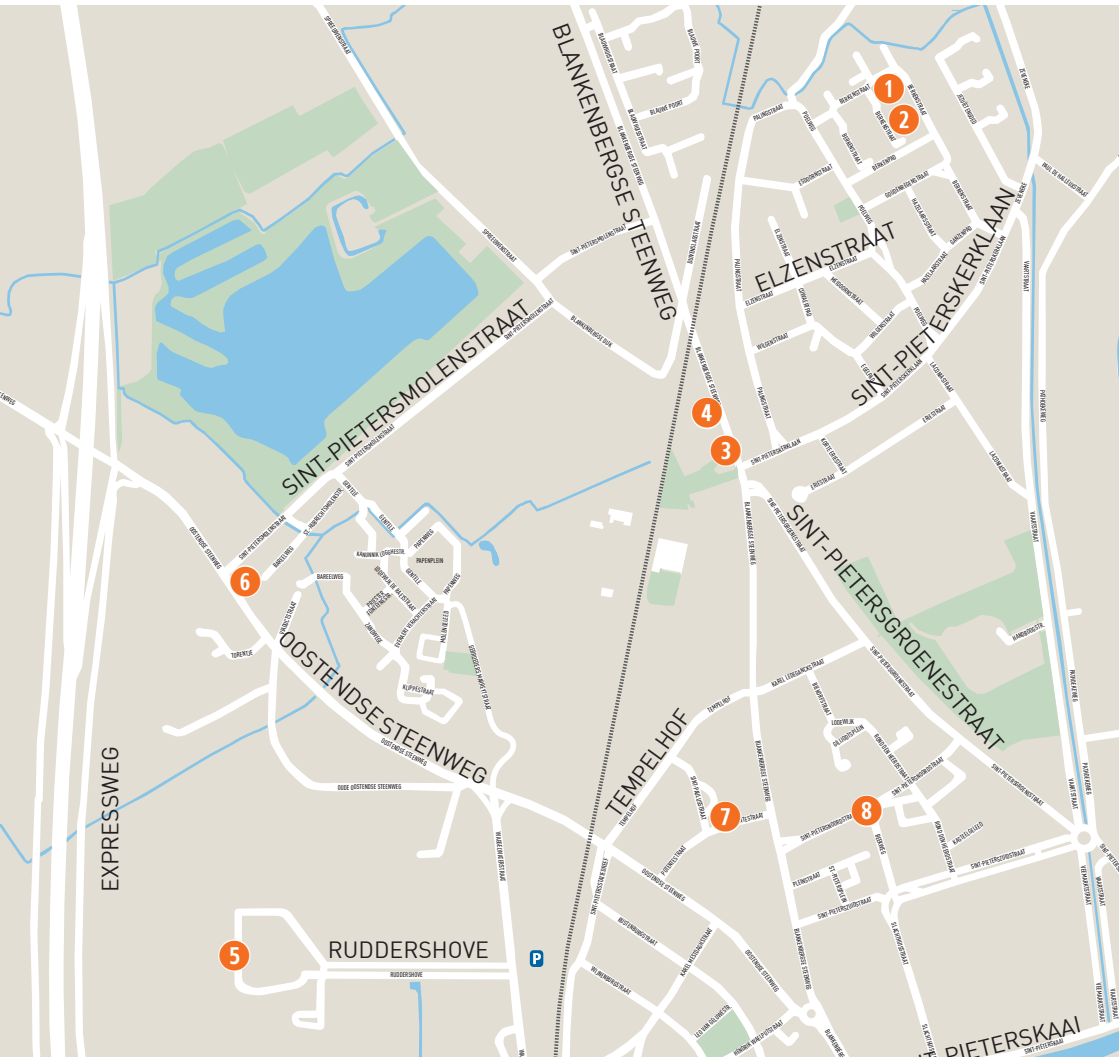

SINT-PIETERS

- Berkenstraat 51 ..... [1]
- Berkenstraat 61 ..... [2]
- Blankenbergse Steenweg t.h.v. kerk ..... [3]
- Blankenbergse Steenweg 233 ..... [4]
- Oostendse Steenweg 182 ..... [5]
- Ruddershove 10 ..... [6]
- Sint-Paulusstraat t.h.v. kerk ..... [7]
- Sint-Pietersnoordstraat 40 t.h.v. WGC ..... [8]

- 1
- 2
- 3
- 4
- 5
- 6
- 7
- 8