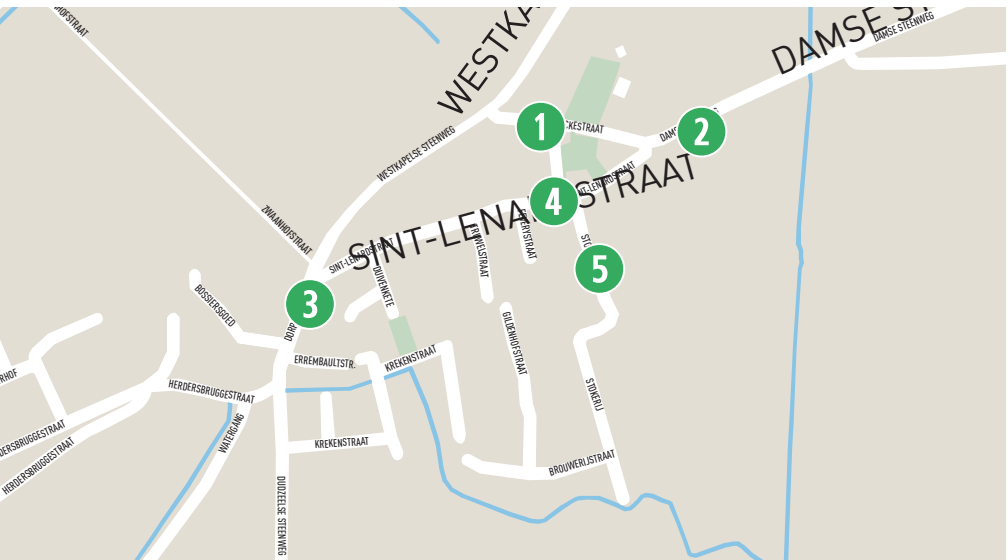

DUDZELE

Amaat Vynckestraat zijkant kerk.....	1
Damse Steenweg 16	2
Dorpsplein 10	3
Sint-Lenardsstraat 50	4
Stokerij parking CC De Polder	5

[3]

LISSEWEGE

Lisseweegs Vaartje 20	1
Onder de Toren	2
Jacob Reyvaertstraat parking achter de kerk	3