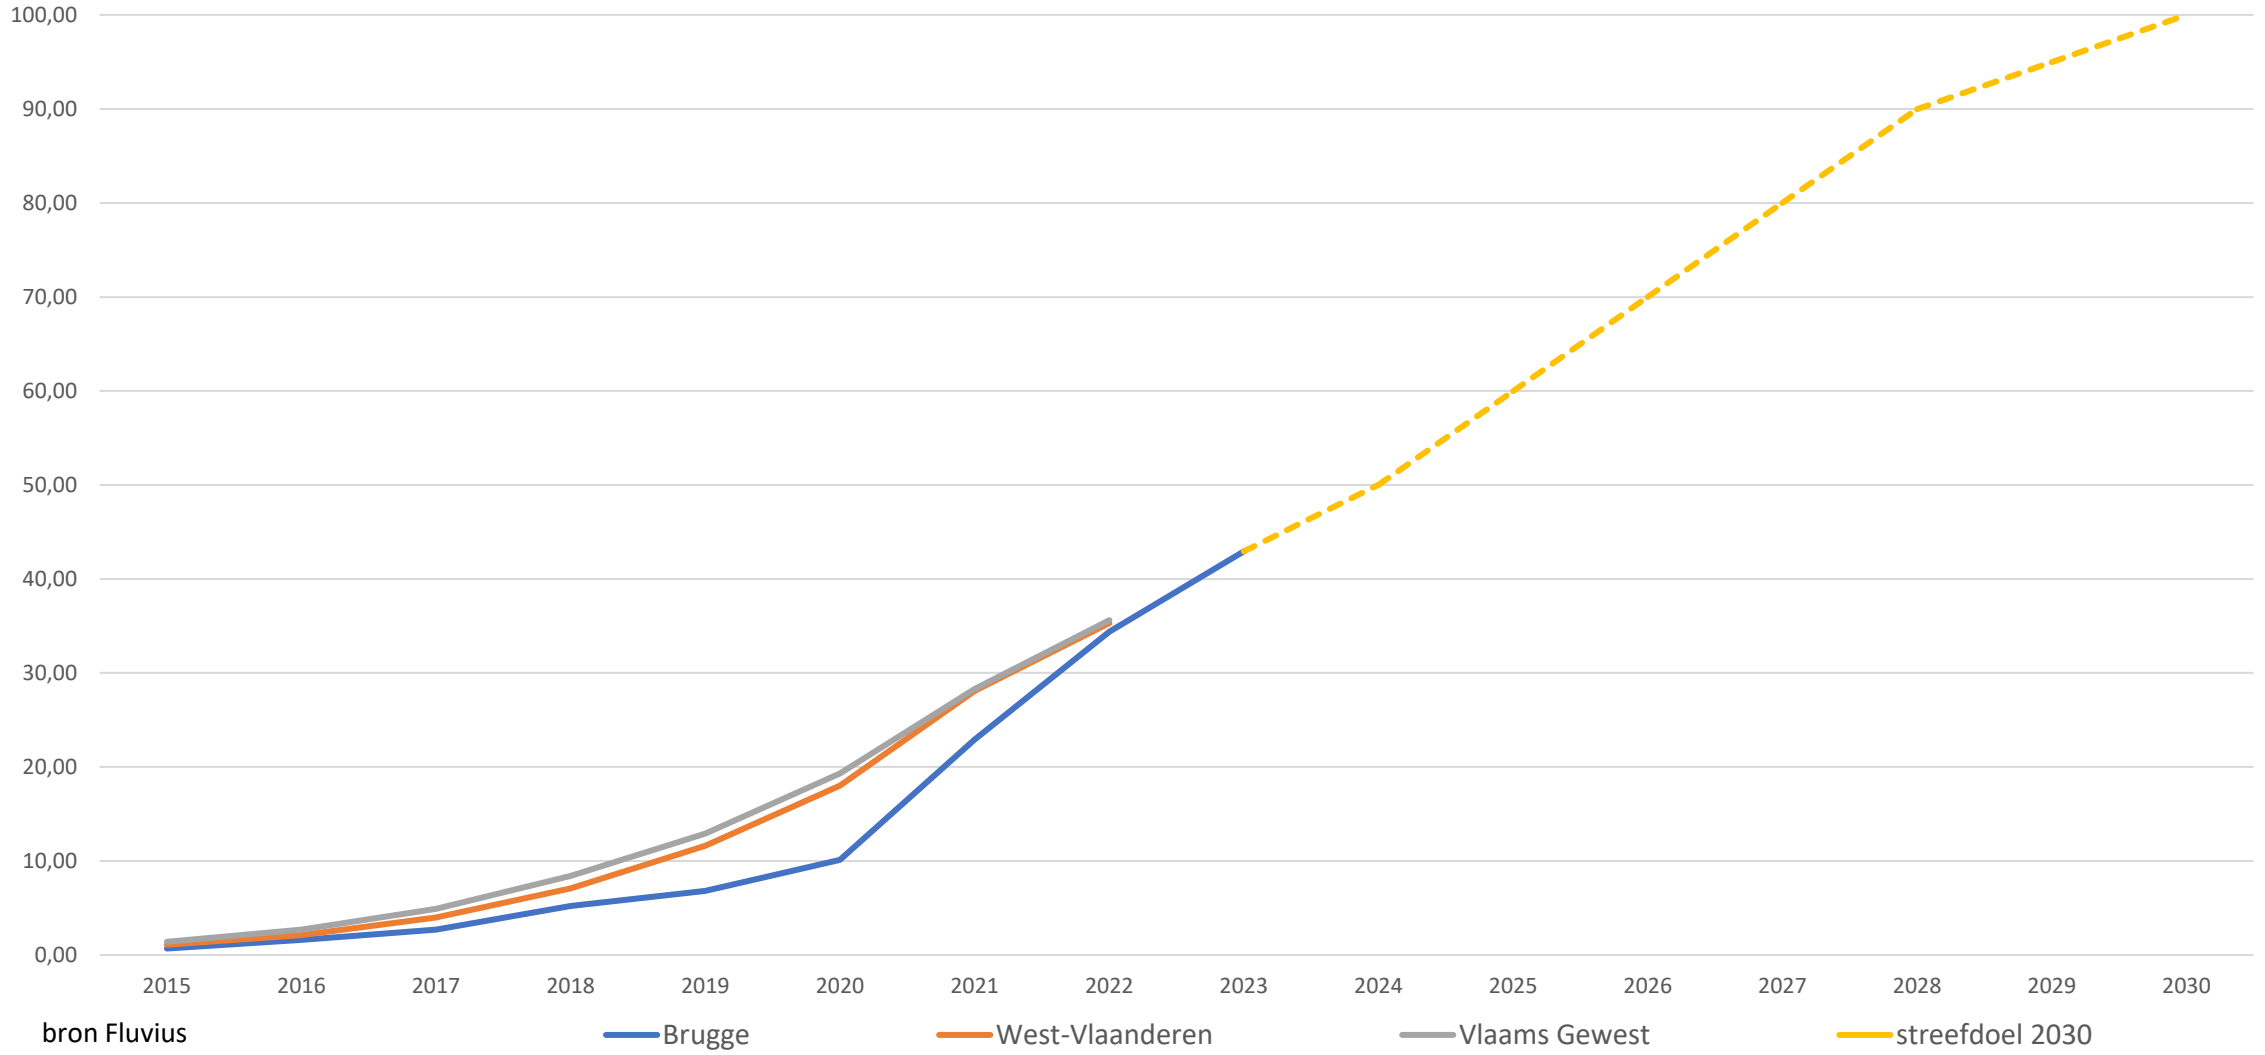

# % verleding openbare verlichting

bron Fluvius