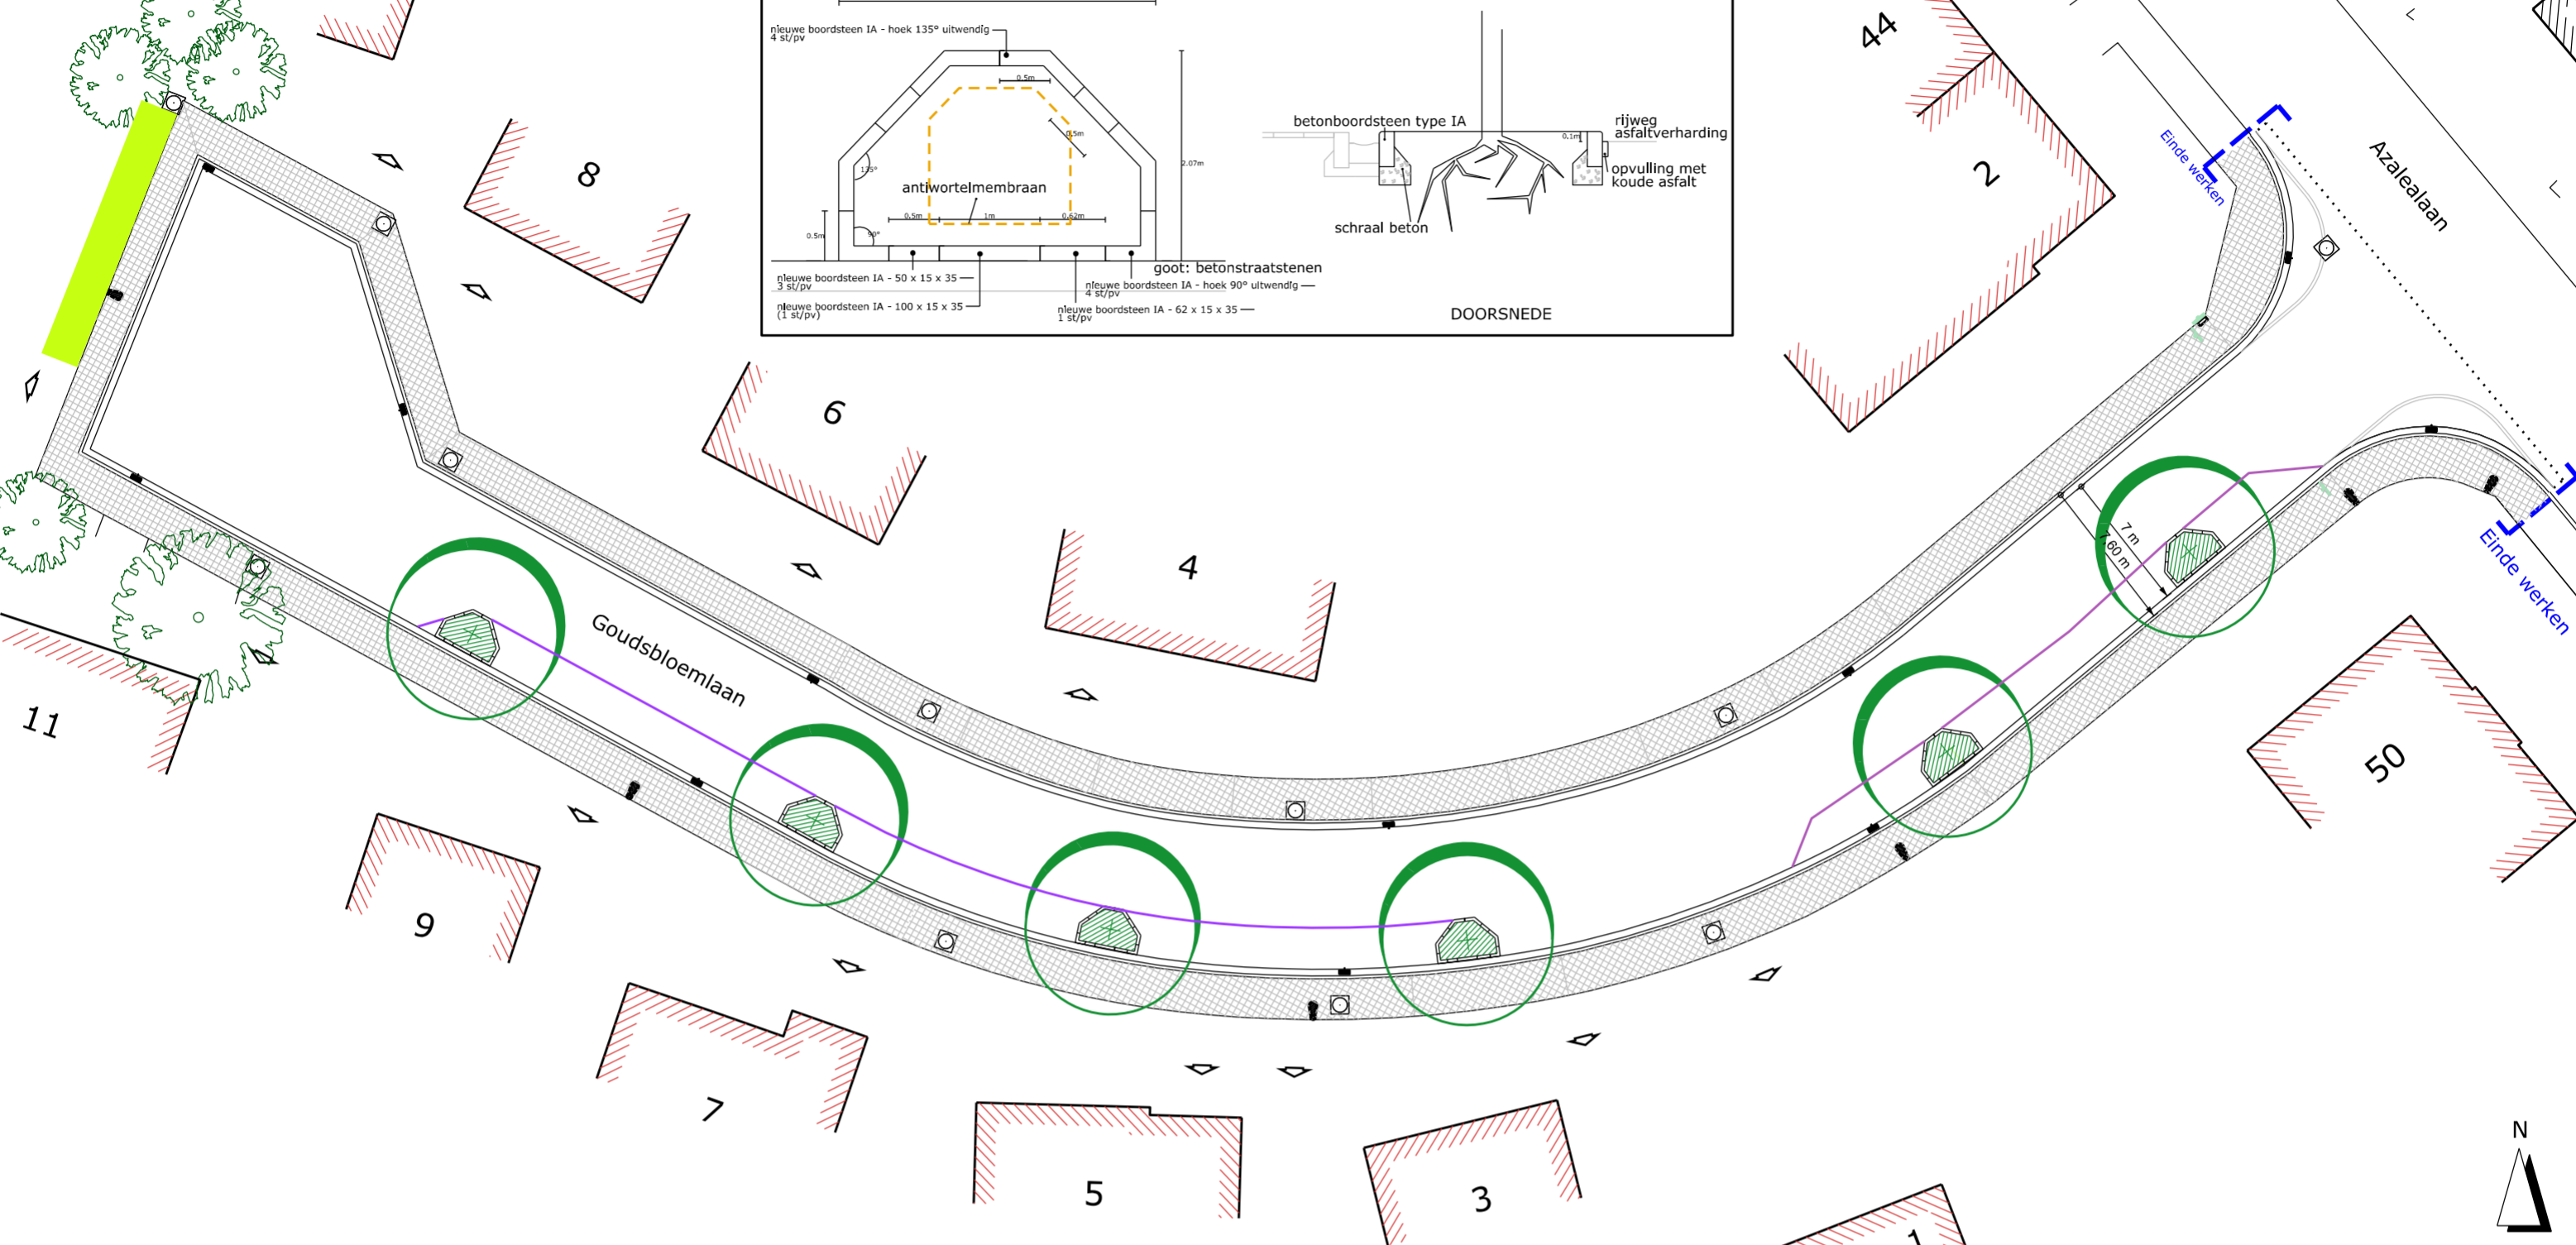

**Ontwerpplan**

schaal: 1/250

**LEGENDE**

	bomen op privaat domein	
	openbare verlichting	
	te behouden slikputje/controledeksel	
	nieuw aan te planten bomen ACER CAMPESTRE 'ELSRIJK', maat 16/18 met draadkruit	6 st
	nieuw aan te planten vaste planten in plantvakken GERANIUM MACCRORHIZUM 'SPESSART' - 20/m <sup>2</sup> - 80/pv	560 st
	markeringen met thermoplast - 15 cm breedte	80 lm
	ophogen grond + inzaaien gazon	25 m <sup>2</sup>

stad brugge groendienst

**Boomverjonging en groenaanleg bij heraanleg van straten en pleinen BU 2011/09**

ligging	Goudsbloemenlaan - perceel 9		
plan	<b>Ontwerpplan</b>		schaal: 1/250
ontwerp	Miguel Berteloot, sectorhoofd Maarten Vansteenhuyse, adjunct-diensthooft Marieke Dhaze, tuinontwerper		
goedkeuring	Gezien en goedgekeurd door de gemeenteraad in zitting van .		
planlijst	1	Ontwerp	Johan Coens Stadssecretaris
			Patrick Moenaert Burgemeester
wijzigingen	1	31/08/2011 24/10/2011	definitief plan wijziging beplanting
status	28/07/2011		As-built
identificatie	Plannummer: 9/14		5031-001-001 Opp: 0,7425 x 0,594

**Liggingplan**