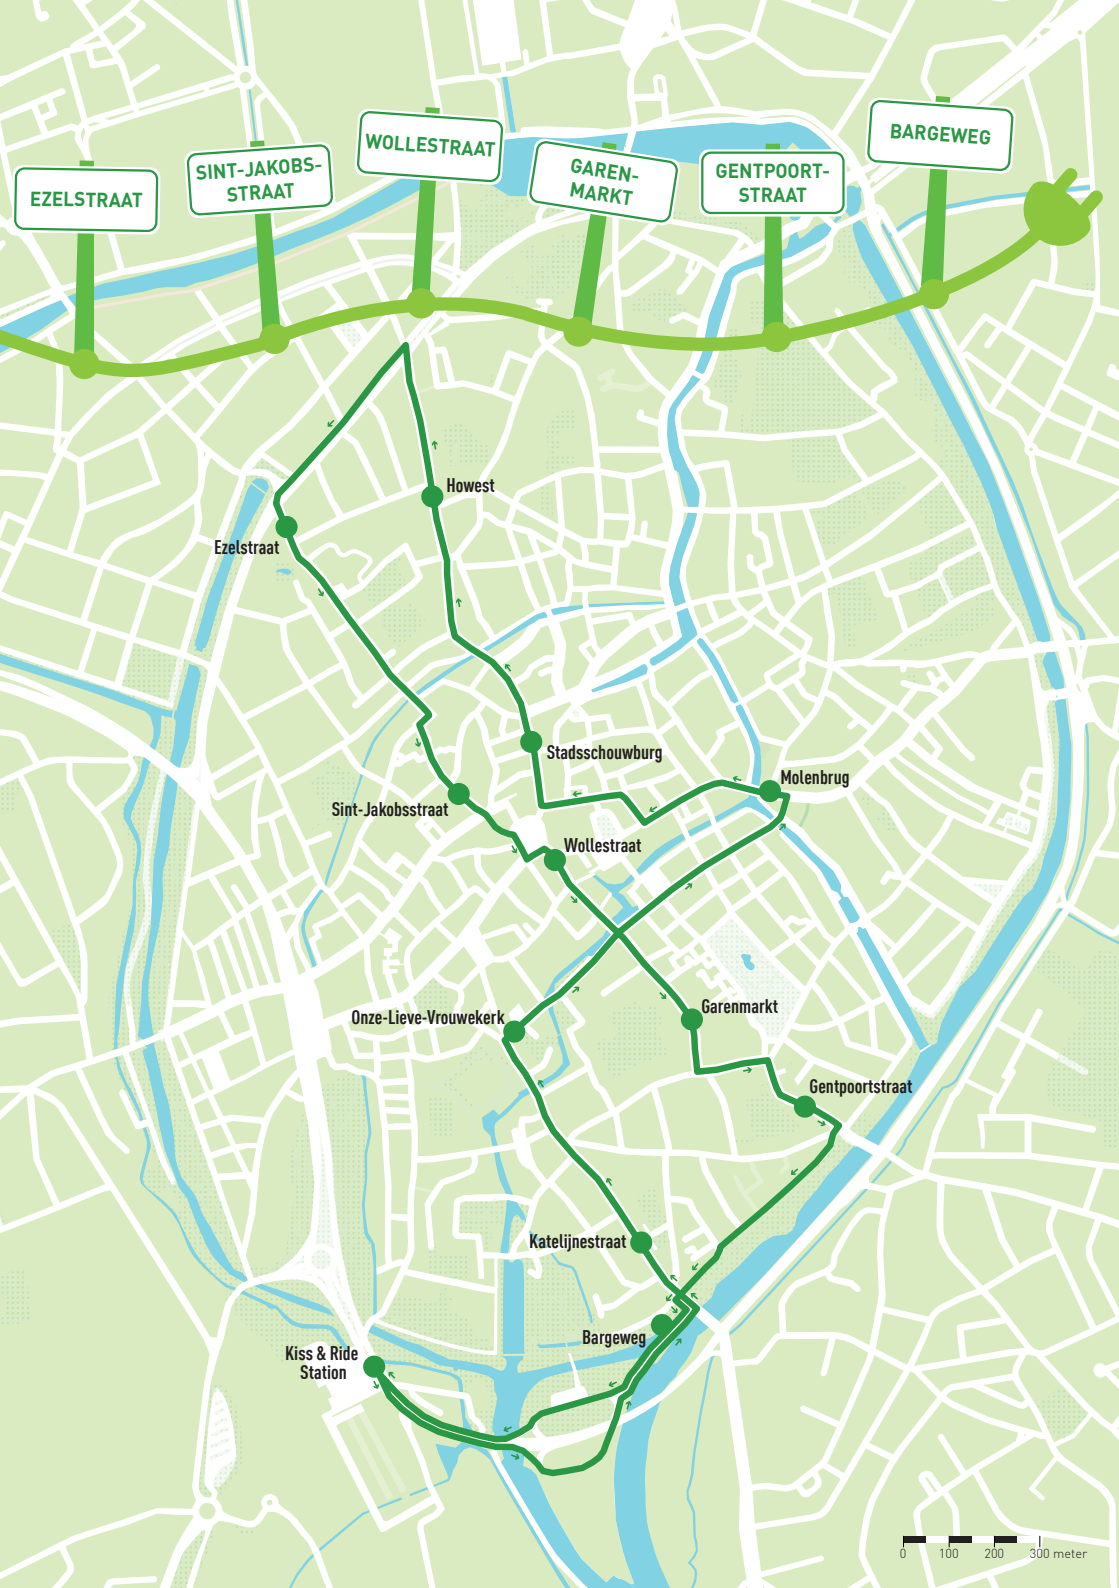

BRU
GGE

CENTRUM
SHUTTLE

CENTRUMSHUTTLE

Elke dag – 7/7
van 7 tot 19 uur – om de 20 minuten

ROUTE, HALTES EN UREN

RIJDT 7/7

7-19 UUR

DE ELEKTRISCHE CENTRUMSHUTTLE RIJDT 7/7

Om Brugge leefbaar en veilig te houden, zet de Stad lichter en aangepast busvervoer in om duurzame verplaatsingen mogelijk te maken.

Elke dag tussen 7.00 en 19.00 uur rijdt de gratis shuttledienst of centrumshuttle **een vast traject door de binnenstad**. De centrumshuttle is een belangrijke stedelijke aanvulling op het aanbod van De Lijn. De shuttlebus rijdt volgens een **vaste dienstregeling**. Elke halte wordt **om de 20 minuten** bediend. Een rit met de 100% elektrische shuttlebus is altijd **gratis**.

Voor inwoners biedt deze shuttle een vlotte verbinding in de binnenstad en tot aan het Station.

De centrumshuttle biedt ook een oplossing voor wie aan de rand van Brugge woont en in het stadscentrum werkt of er een cursus volgt.

Ook shoppers kunnen af- en opstappen aan haltes in de shoppingstraten, aan de Stadsschouwburg, aan de Markt...

EZELSTRAAT

SINT-JAKOBS-
STRAAT

WOLLESTRAAT

GAREN-
MARKT

GENTPOORT-
STRAAT

BARGEWEG

Ezelstraat