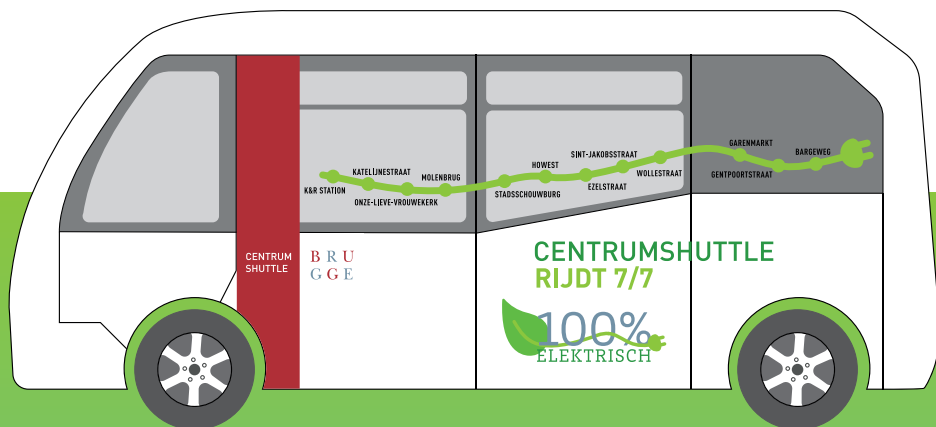

BRU
GGE

CENTRUM
SHUTTLE

CENTRUMSHUTTLE

Elke dag – 7/7
van 7 tot 19 uur – om de 20 minuten

ROUTE, HALTES EN UREN

RIJDT 7/7

7-19 UUR

DE ELEKTRISCHE CENTRUMSHUTTLE RIJDT 7/7

Om Brugge leefbaar en veilig te houden, zet de Stad lichter en aangepast busvervoer in om duurzame verplaatsingen mogelijk te maken.

Elke dag tussen 7.00 en 19.00 uur rijdt de gratis shuttledienst of centrumshuttle **een vast traject door de binnenstad**. De centrumshuttle is een belangrijke stedelijke aanvulling op het aanbod van De Lijn. De shuttlebus rijdt volgens een **vaste dienstregeling**. Elke halte wordt **om de 20 minuten** bediend. Een rit met de 100% elektrische shuttlebus is altijd **gratis**.

Voor inwoners biedt deze shuttle een vlotte verbinding in de binnenstad en tot aan het Station.

De centrumshuttle biedt ook een oplossing voor wie aan de rand van Brugge woont en in het stadscentrum werkt of er een cursus volgt.