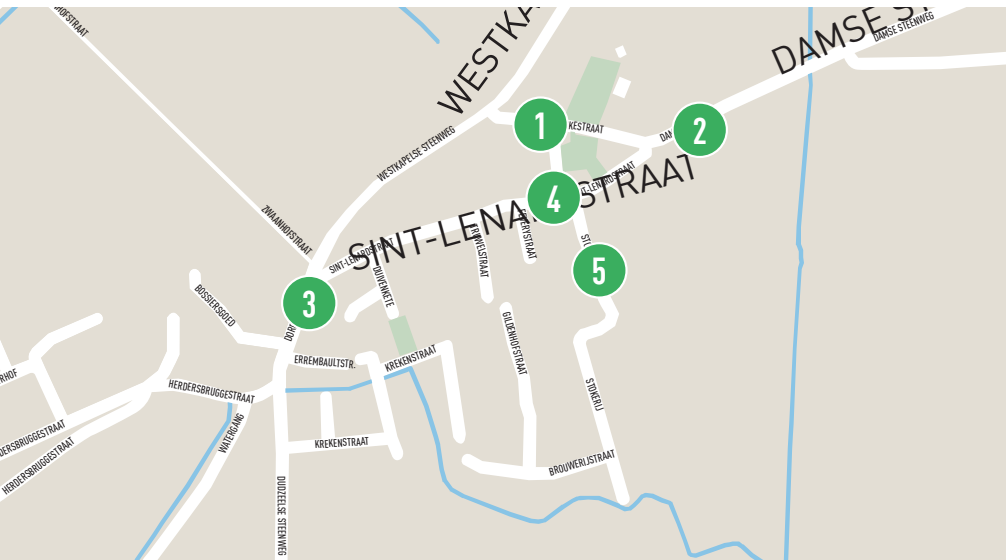

23

13

14

SPUISWEG
AARDENBURGSEWEG
POLICEBROEKLAAN

DR. ZAMENHOFLAAN
DE PAALLANDEN

OUDE HOOGWEG
MOERKERKSE STEENWEG

EIKENBERG
EIKENBERG
EIKENBERG

BEUKENLAAN
DE LINDE

DE WATERWILGEN
DE LINDE

BEUKENLAAN
DE LINDE

VELTEMWEG
VELTEMWEG

MAALSE STEENWEG
VELTEMWEG

DE MALENGREAUSTRAT
MAALSE STEENWEG

DUDZELE

- Amaat Vynckestraat zijkant kerk [1]
- Damse Steenweg 16 [2]
- Dorpsplein 10 [3]
- Sint-Lenardsstraat 50 [4]
- Stokerij parking CC De Polder [5] [3]

- 1
- 2
- 3
- 4
- 5

ZEEBRUGGE

A

Adriaan de Gerlachestraat hoek Zeedijk [♿ 5] 1

B

Bastenakenstraat zijkant kerk 2

Brusselstraat 16 3

Brusselstraat 52 4

Brusselstraat 56 5

H

Harwichstraat 3 6

L

Londenstraat tegenaan Zeedijk [♿ 4] 7

M

Marktplein 8

N