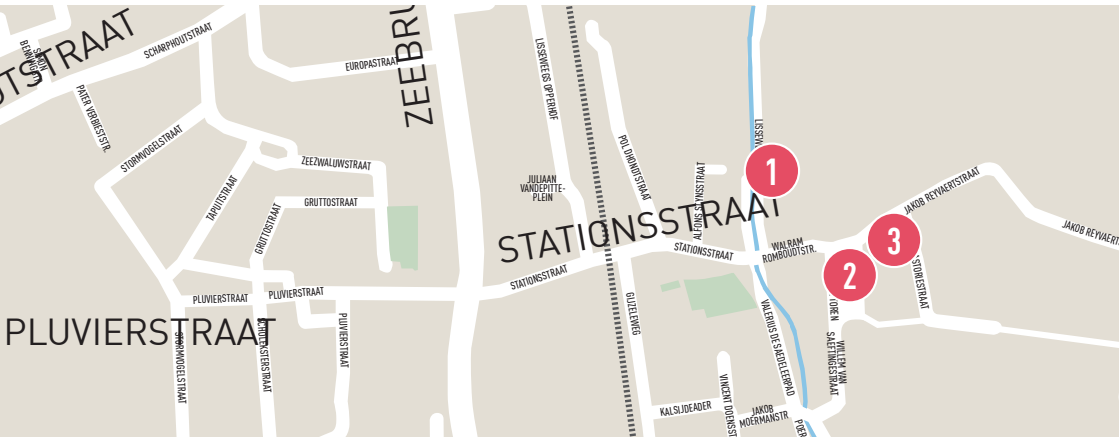

DE WATERWILGEN
DE LINDE

BEUKENLAAN
DE LINDE

VELTEMWEG
VELTEMWEG

MAALSE STEENWEG
VELTEMWEG

DE MALENGREAUSTRAT
MAALSE STEENWEG

DUDZELE

- Amaat Vynckestraat zijkant kerk [1]
- Damse Steenweg 16 [2]
- Dorpsplein 10 [3]
- Sint-Lenardsstraat 50 [4]
- Stokerij parking CC De Polder [5] [3]

LISSEWEGE

- Lisseweegs Vaartje 20 [1]
- Onder de Toren [2]
- Jacob Reyaertstraat parking achter de kerk [3]

ZWANKENDAMME

- Lisseweegse Steenweg parking Wulfsberge
- Lisseweegse Steenweg 95
- Lisseweegse Steenweg 226
- Wulfsberge 18
- Zwankendammestraat 30

- 1
- 2
- 3
- 4
- 5

ZEEBRUGGE

A

Adriaan de Gerlachestraat hoek Zeedijk [♿ 5] 1

B

Bastenakenstraat zijkant kerk 2

Brusselstraat 16 3

Brusselstraat 52 4

Brusselstraat 56 5

H

Harwichstraat 3 6

L

Londenstraat tegenaan Zeedijk [♿ 4] 7

M

Marktplein 8

N