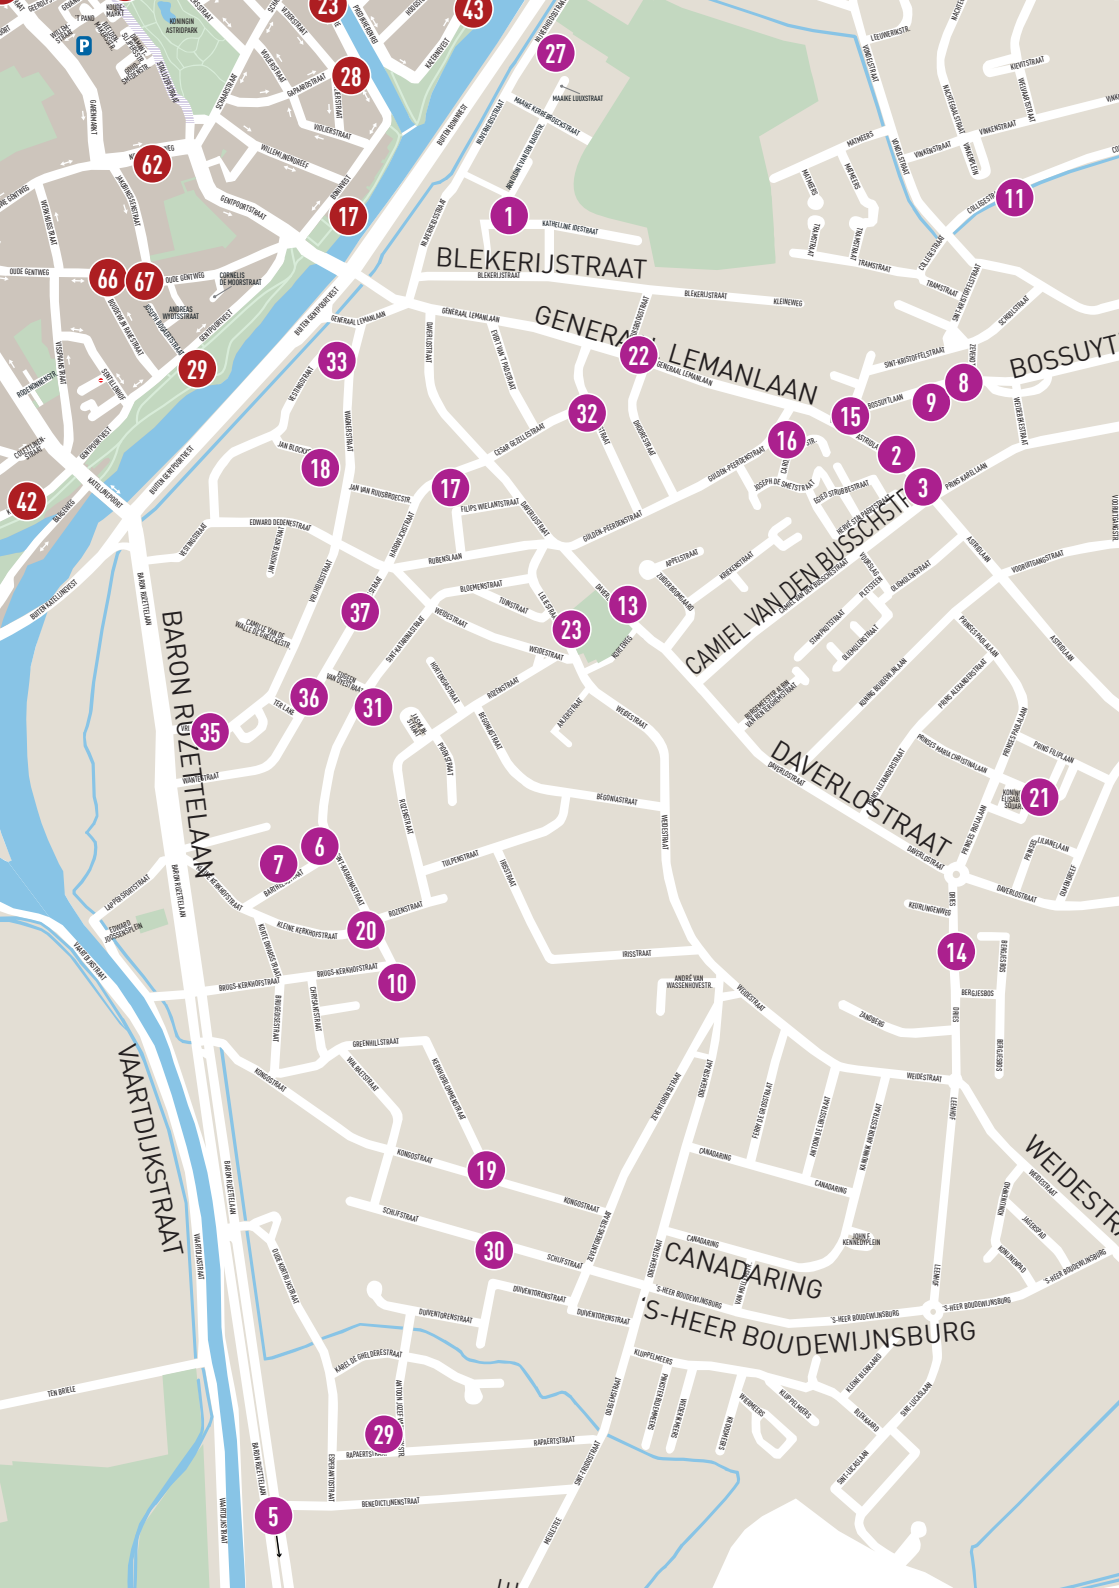

K

Kerkhofblommenstraat	19
Kleine Kerkhofstraat t.h.v. ingang kerkhof	20
Koningin Elisabethsquare t.h.v. kerk ..... [♿ 2]	21
Kruisboogstraat naast gemeentehuis	22

L

Leliestraat	23

M

Maaibilk t.h.v. De Zonnetuin (max. 10 min)	24
Molenstraat 57	25
Molenstraat 119	26

N

Nijverheidsstraat 6	27

P

Pastoor Verhaegheplein	[♿ 2] 28

R

Rapaertstraat 7	29

S

Schijfstraat 31	30
Sint-Katarinastraat kerkplein	31

V

Van Steenestraat 33	32
Vestingstraat 6	33
Vossensteert 54	34
Vrijheidsstraat 123	35

W

Wantestraat 85	36
Wantestraat 151	37

62

23

28

1

BLEKERIJSTRAAT

GENERAL LEMANLAAN

GENERAL LEMANLAAN

11

29

33

22

16

15

9

8

BOSSUYT

42

66

67

17

GENERAL LEMANLAAN

32

2

3

CAMIEL VAN DEN BUSSCHT

BARON ROZETELLAAN

37

17

23

13

36

31

DAVERLOSTRAAT

21

7

6

20

10

14

VARDIJKSTRAAT

19

30

CANADARING

WEIDESTRAAT

5

29

S-HEER BOUDEWIJNSBURG