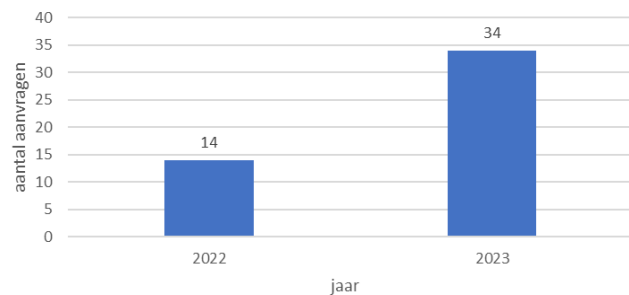

Brug 6: Brugge is klimaatrobuust

Breek uit

Breek Uit
aantal m² onthard

1298
m² onthard op
privaat terrein

Aantal 2018: /
Aantal 2022: 454

**Doel 2030: niet
gespecificeerd**

Breek Uit
aantal aanvragen

Wat ging goed?