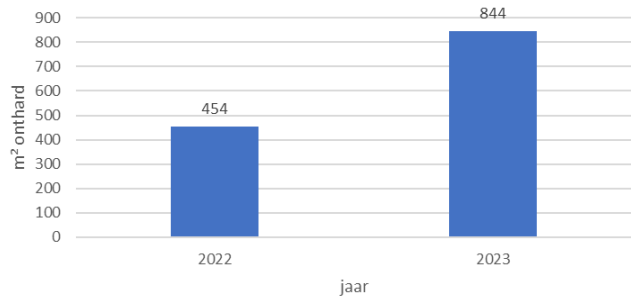

Brug 6: Brugge is klimaatrobuust

Breek uit

Breek Uit
aantal m² onthard

1298
m² onthard op
privaat terrein

Aantal 2018: /
Aantal 2022: 454

**Doel 2030: niet
gespecificeerd**

Breek Uit
aantal aanvragen

Wat ging goed?