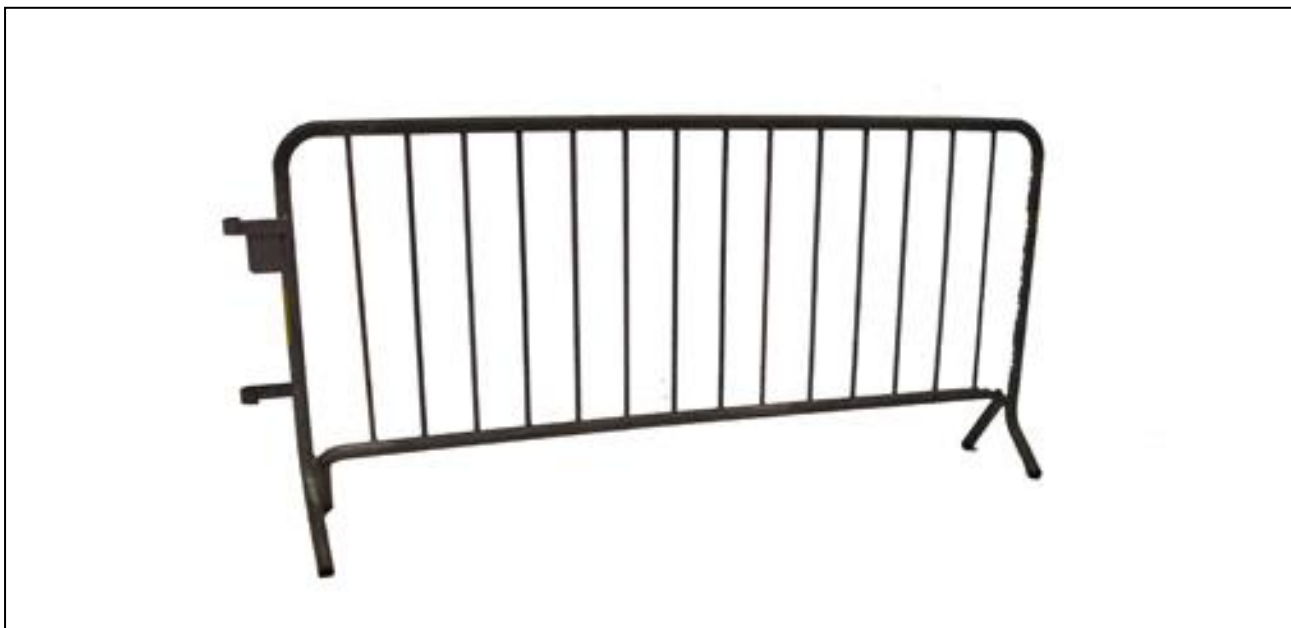

DRANGHEK

Foto(s)

Tarief

<https://www.brugge.be/ontlenen-stadsmateriaal>

Verzekeringswaarde:

76,20 euro

Specificaties:

gewicht: ca. 20 kilogram

afmetingen: 200 cm (lengte) x 104 cm (hoogte)