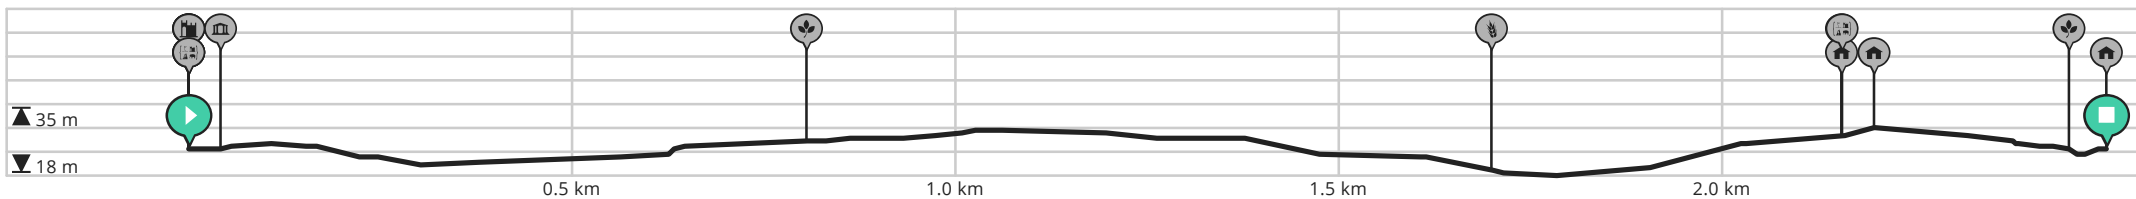

Elektrisch rolwagenparcours Beisbroek Kort (2,6km)

Door Natuurcentrum Beisbroek

- Lengte: 2.5 km
- Stijging: 20 m
- Moeilijkheidsgraad: 2/10

- Zonnewijzer, Zeeweg, 8200 Brugge, België / Belgique / Belgien
- Zonnewijzer, Zeeweg, 8200 Brugge, België / Belgique / Belgien

Bekijk op mobiel

powered by
**ROUTE
YOU**