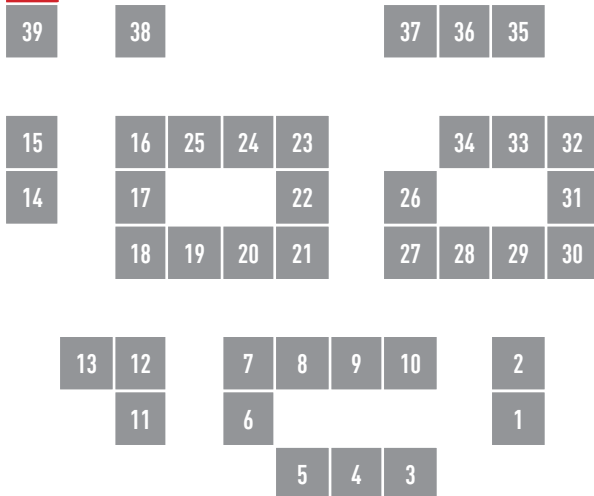

SS Simon Stevinplein**K Koning Albert I-park****ZM Zand middenplein****ZC Zand Concertgebouw****SP Stationsplein**