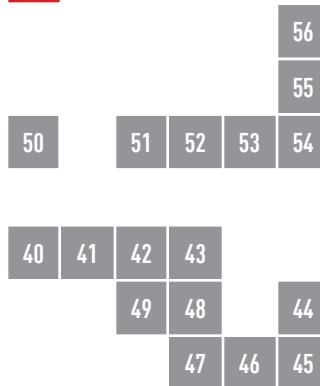

SS Simon Stevinplein**K Koning Albert I-park****ZM Zand middenplein****ZC Zand Concertgebouw****SP Stationsplein**