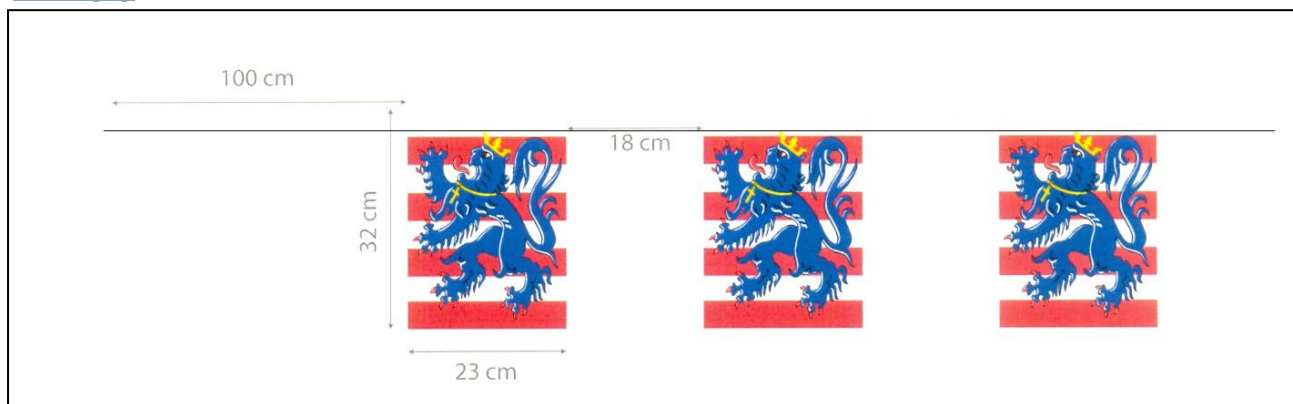

PAVOISEERLIJN

Foto(s)

Tarief

<https://www.brugge.be/ontlenen-stadsmateriaal>

Verzekeringswaarde:

25 euro

Specificaties:

afmetingen: 9 meter (lengte)