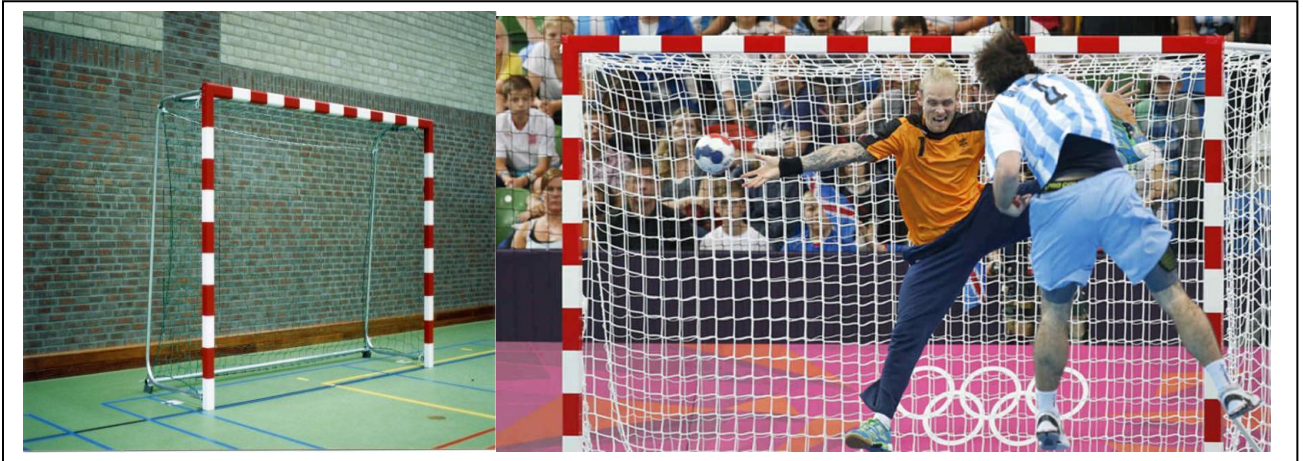

HANDBALDOEL

Foto(s)

Inhoud

Handbaldoel met 4 verankeringen

Tarief

<https://www.brugge.be/ontlenen-stadsmateriaal>

verzekeringswaarde: 500,00 euro

Specificaties:

afmetingen: 3m x 2 m

handleiding(en):

Mag enkel gebruikt worden met verankering. De verankering kan enkel op een grasveld gebruikt worden. Als het gebruikt wordt zonder verankering is de sportdienst niet verantwoordelijk.