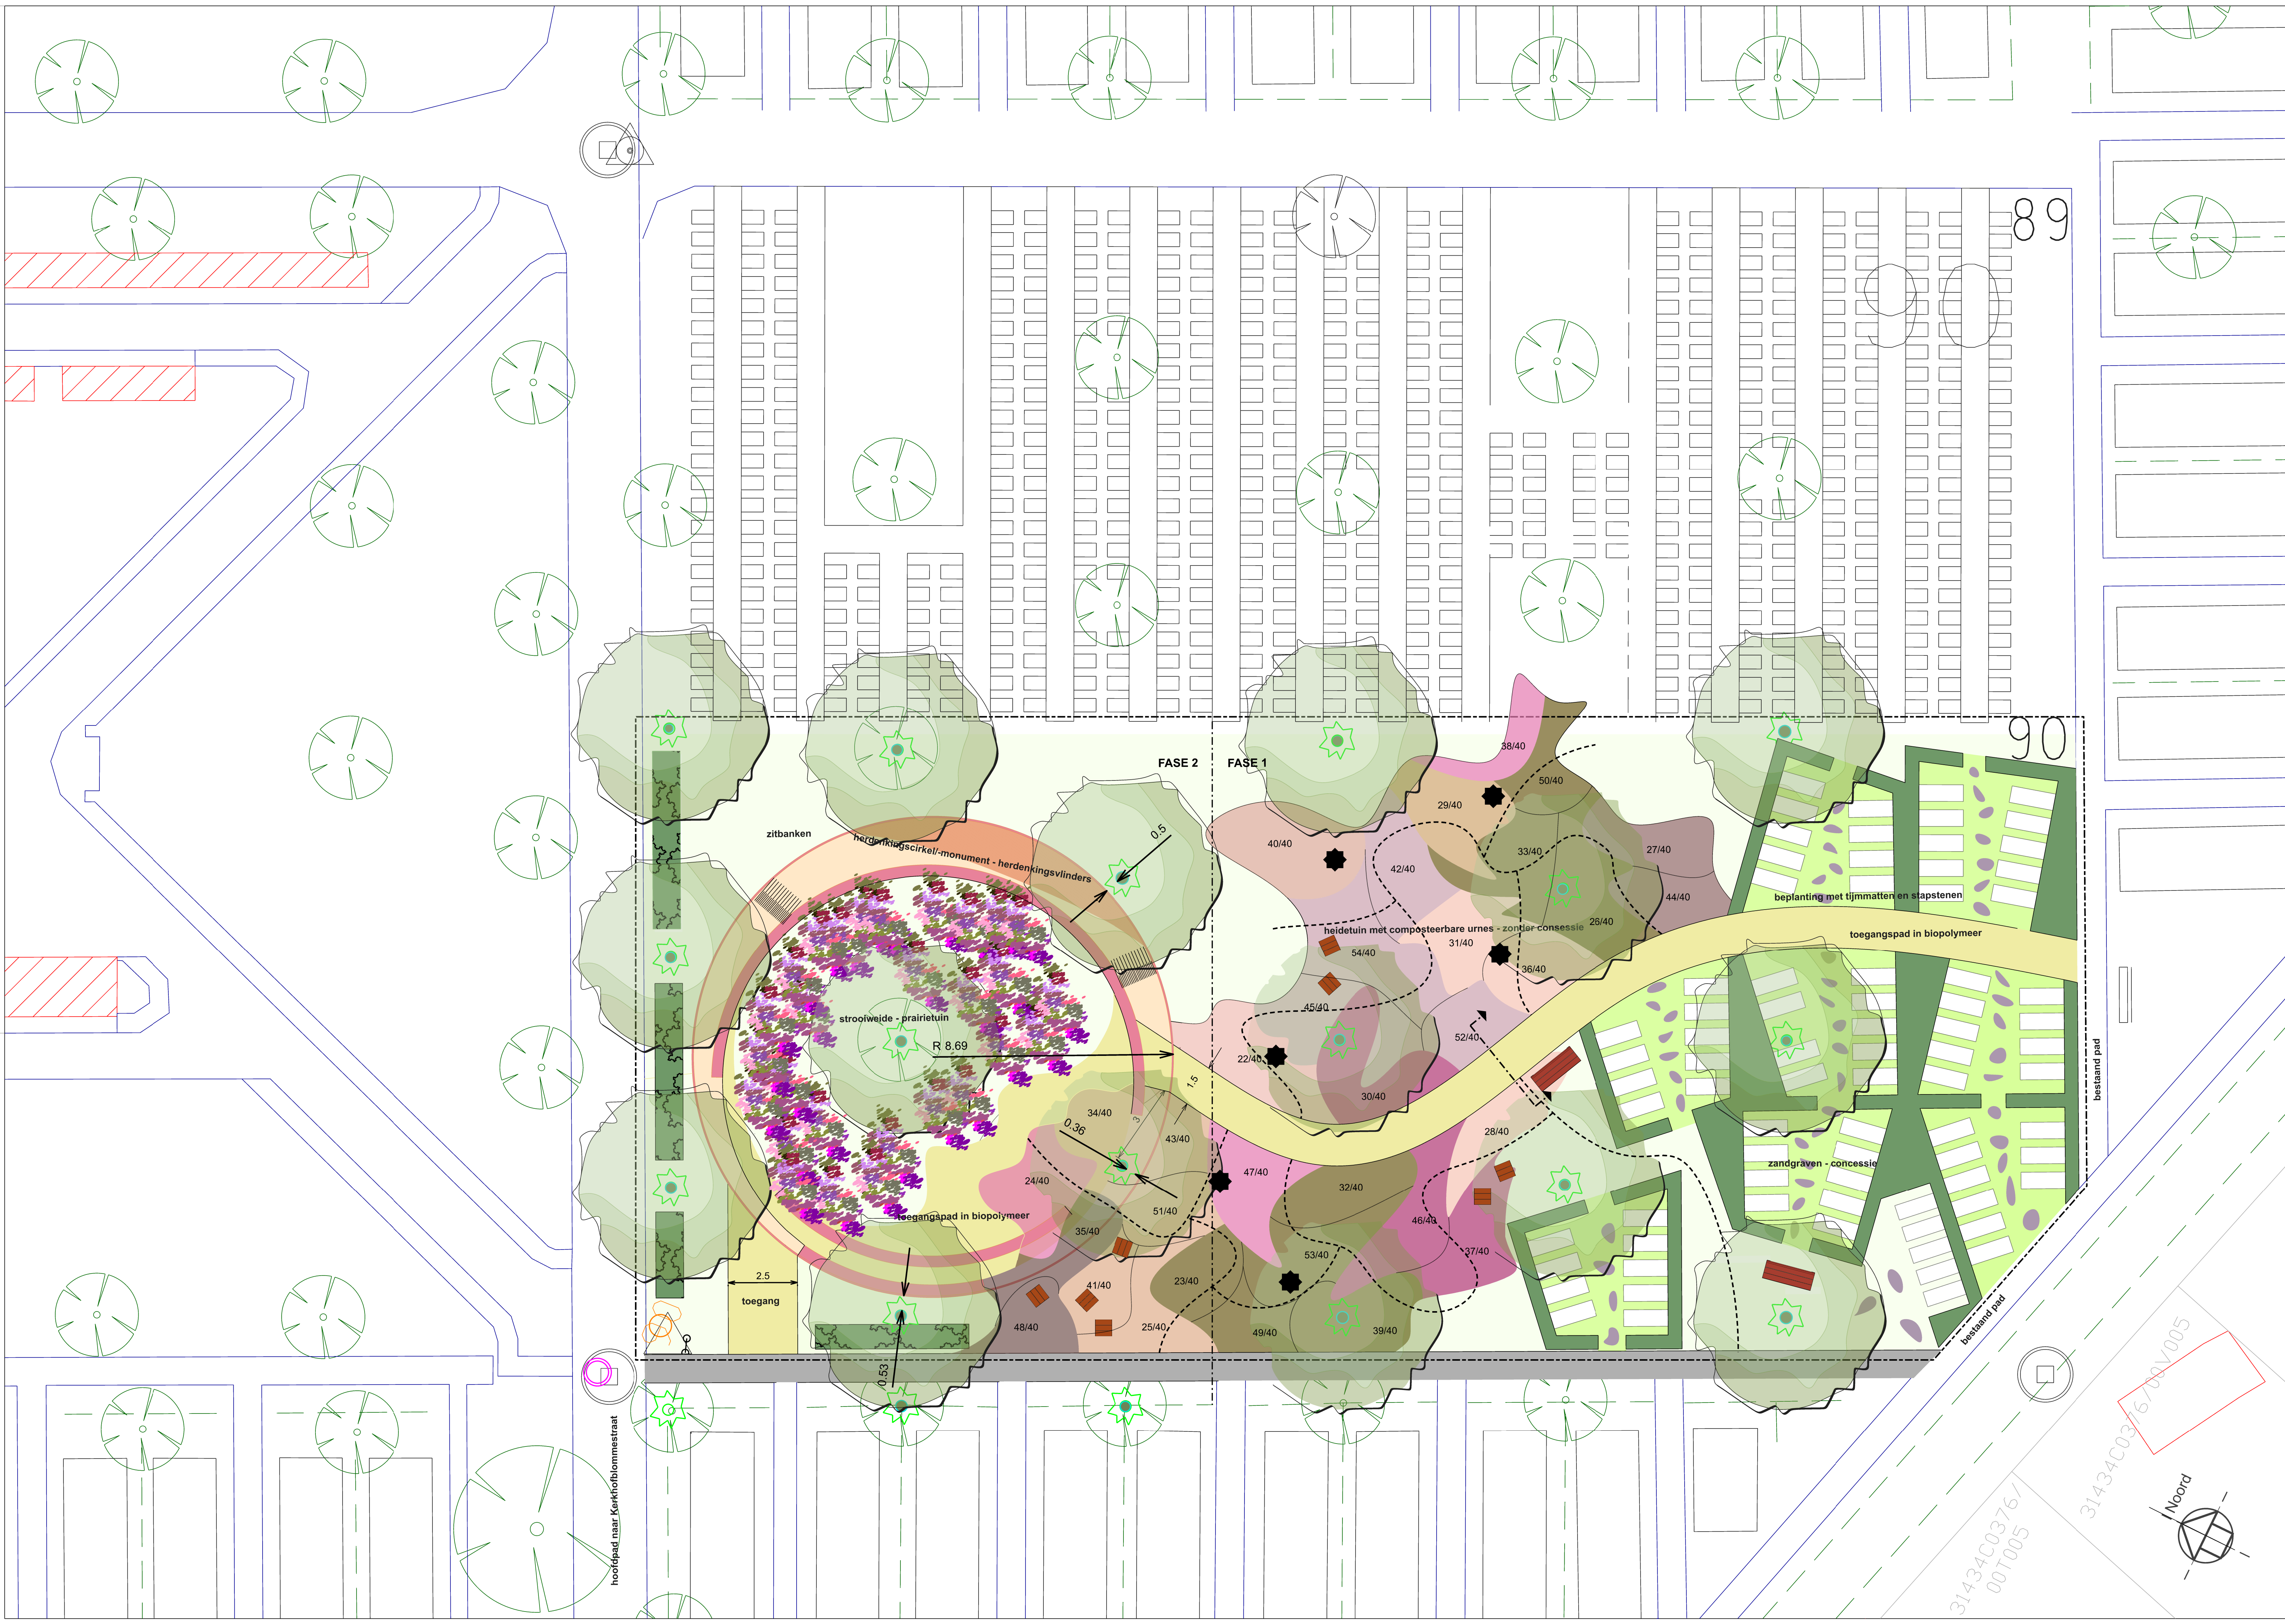

Legende

- bestaande bomen: te behouden en beschermen (maatregelen tegen wortelschade)
- kunstproject, herdenkingscirkel: niet in de aanmerking inbegrepen
- aanplant Hedera helix "Arborescens"
- aanleg bio-polymeer pad kleur: wit-oker / sandwichconstructie 2de maaiveld
- bestaand wateraflapput, straatkolk en houde: waterbide-ven
- aanleg hagen Osmanthus burkwoodii
- fasering aanleg
- nieuw te plaatsen banken cfr. beschrijving bestek/messtaat
- lichtjarsroute - puntzwaai - voorzien van flagstones
- zwerfkeien: te plaatsen volgens de aard. w.n.c van de werfleder - afm. 110-120
- flagstones: te plaatsen cfr. plan en volgens de aansluiting van de werfleder
- aanleg lijmmatten
- aanleg prairietuin cfr. beplantingsplan
- aanleg heidetuin cfr. ontwerpplan aan te planten in groepen per soort = 40stuks
- heraanleg pad in betonlegels (herbruik) - afm. 50*50*3 op zandcement/ bomenzand (TBZ)
- Totale Boombeschermingszone (TBZ) bijzondere maatregelen van kracht cfr. tech. bep.