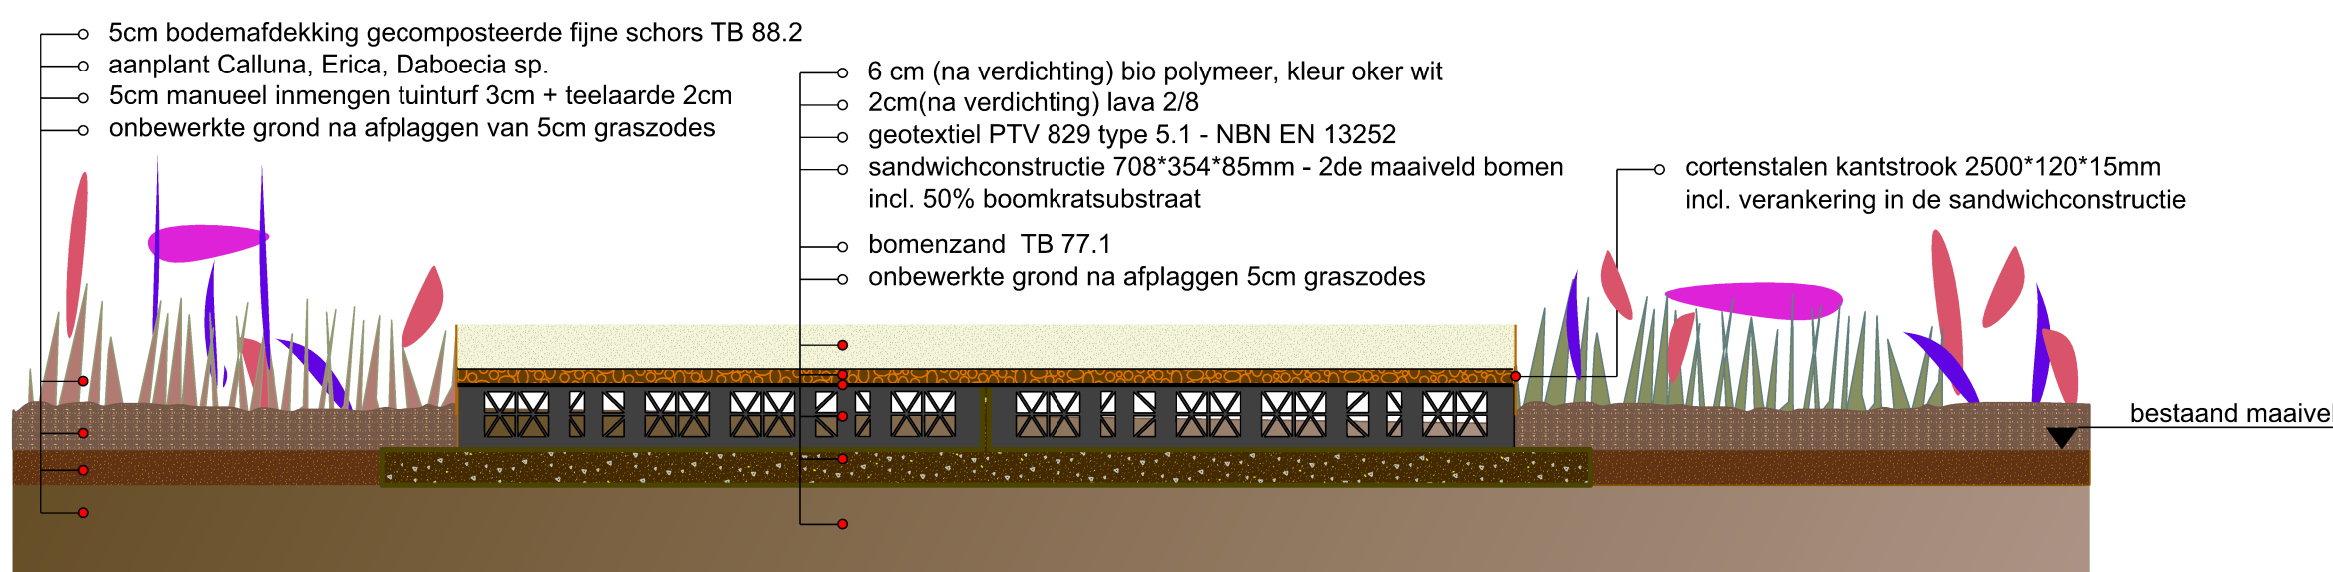

Legende

- bestaande bomen: te behouden en beschermen (maatregelen tegen wortelschade)
- kunstproject, herdenkingscirkel: niet in de aanmerking inbegrepen
- aanplant Hedera helix "Arborescens"
- aanleg bio-polymeer pad kleur: wit-oker / sandwichconstructie 2de maaiveld
- bestaand wateraflapput, straatkolk en houde: waterbide-ven
- aanleg hagen Osmanthus burkwoodii
- fasering aanleg
- nieuw te plaatsen banken cfr. beschrijving bestek/messtaat
- lichtjarsroute - puntzwaai - voorzien van flagstones
- zwerfkeien: te plaatsen volgens de aard. w.n.c van de werfleder - afm. 110-120
- flagstones: te plaatsen cfr. plan en volgens de aansluiting van de werfleder
- aanleg lijmmatten
- aanleg prairietuin cfr. beplantingsplan
- aanleg heidetuin cfr. ontwerpplan aan te planten in groepen per soort = 40stuks
- heraanleg pad in betonlegels (herbruik) - afm. 50*50*3 op zandcement/ bomenzand (TBZ)
- Totale Boombeschermingszone (TBZ) bijzondere maatregelen van kracht cfr. tech. bep.