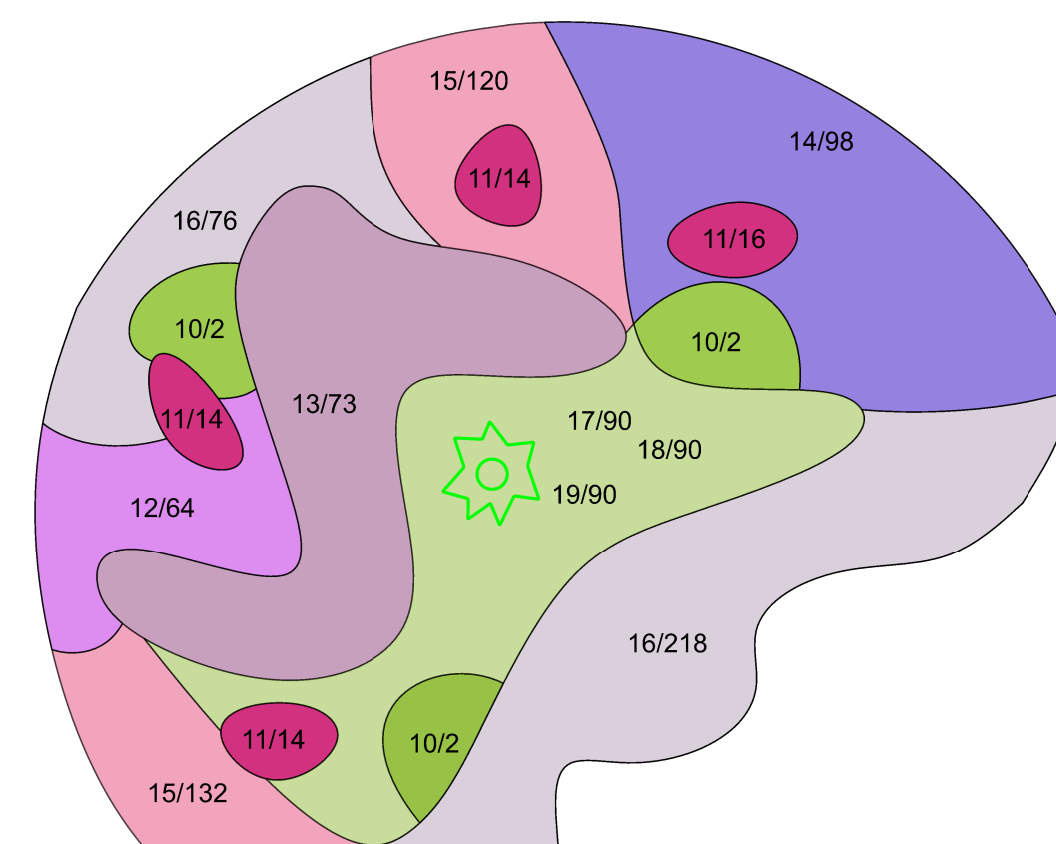

Beplantingsgroepen