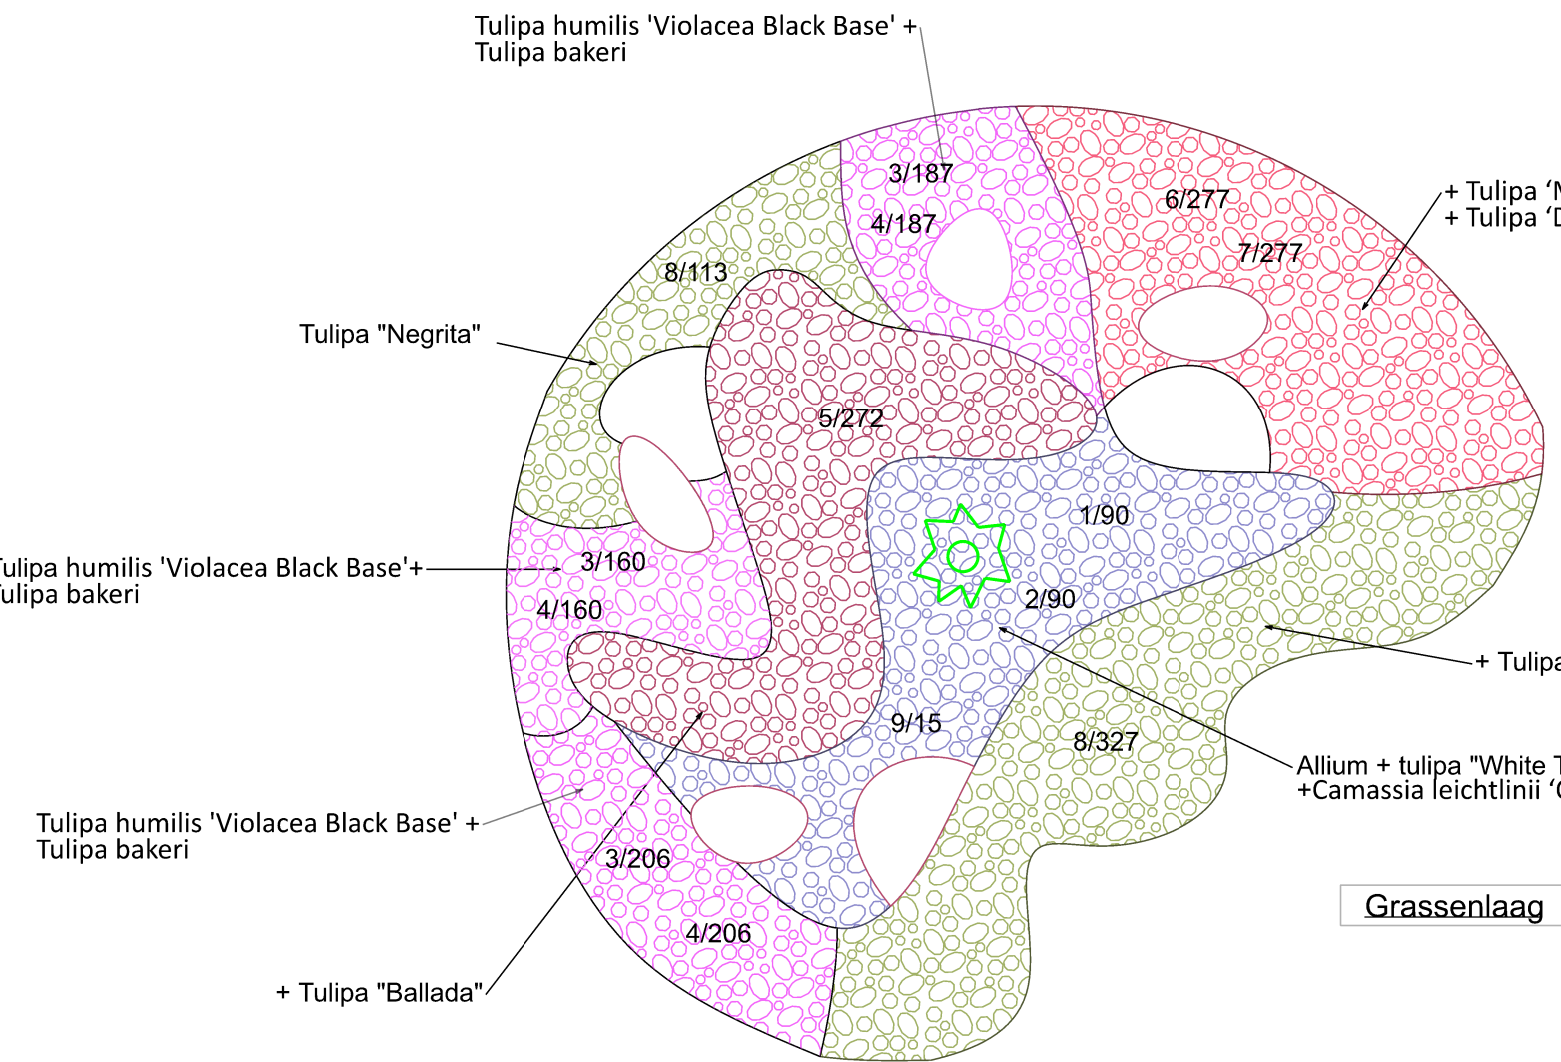

Voorjaarsbloei - verwijderingsbollen

Grassenvlaag