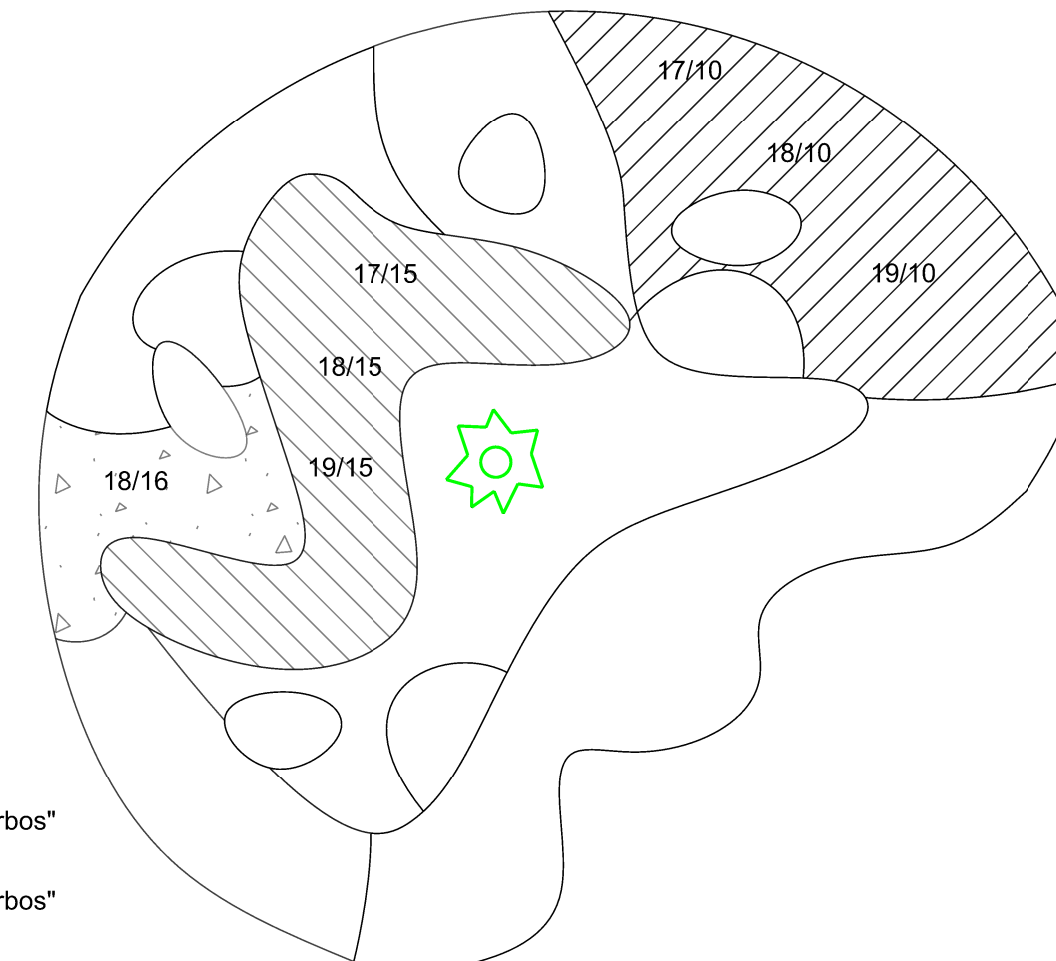

Beplantingsgroepen

Voorjaarsbloei - verwijderingsbollen

Grassenvlaag

Beplantingslijst