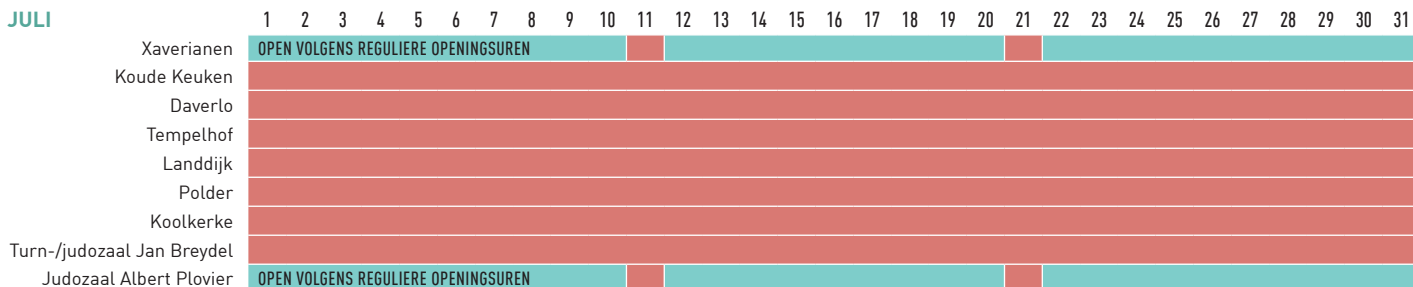

● **Alle sportcentra gesloten**

● **Slechts enkele sportcentra open**

- ma 2 januari Enkel Xaverianen open van 14 tot 18 uur
- do 15 juni Enkel schoolsportinfrastructuur geopend
- zo 24 december Enkel Koude Keuken en Xaverianen open van 9 tot 13 uur
- zo 31 december Enkel Koude Keuken en Xaverianen open van 9 tot 13 uur

LANGERE SLUITINGEN TIJDENS DE ZOMERVAKANTIE

JULI