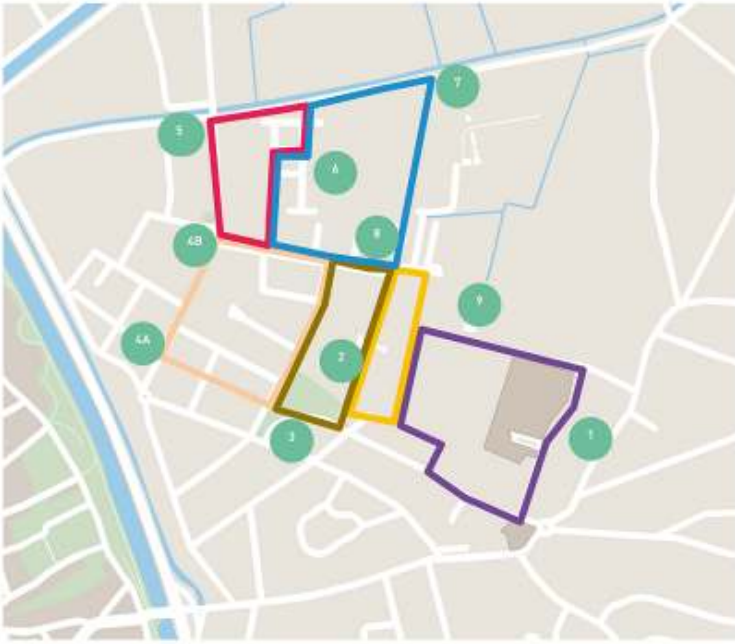

## TRAJECT MET BELEEFPUNTEN

- ▶ 1. Recht over kerkhof Sint-Kruis
- ▶ 2. Speelplein Gulden Kamer, langs fietspad
- ▶ 3. Bosje Kartuizersstraat
- ▶ 4a. Krantenwinkel hoek Karel van Manderstraat-Julius Dooghelaan
- ▶ 4b. Park Edestraat
- ▶ 5. 't Veldzicht, toiletten beschikbaar
- ▶ 6. Wiedauwbos
- ▶ 7. Zuidervaartje, hoek fietspad
- ▶ 8. WZC Van Zuylen, toiletten beschikbaar
- ▶ 9. Fitness Gulden Kamer, toiletten beschikbaar