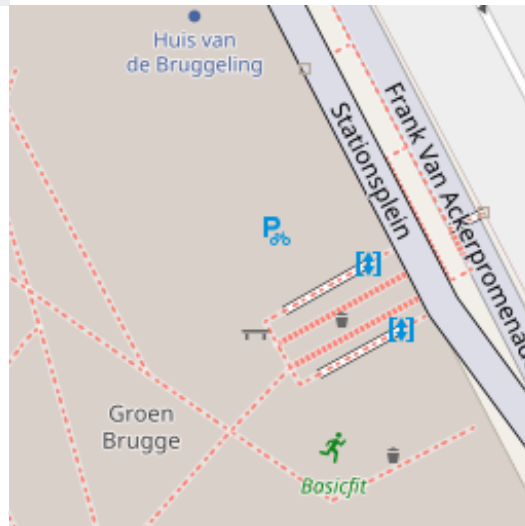

+ -
Leaflet | © OpenStreetMap

Contactinformatie

Huis van de Bruggeling

van de Bruggeling Frank Van Ackerpromenade 2 (Stationsplein) 8000 Brugge

- T 050 44 8000
- info@brugge.be

Vandaag van 08:30 tot 17:00

Morgen van 08:30 tot 20:00 (Telefonisch te bereiken tot 17.00 u.)

[Alle openingsuren](#)