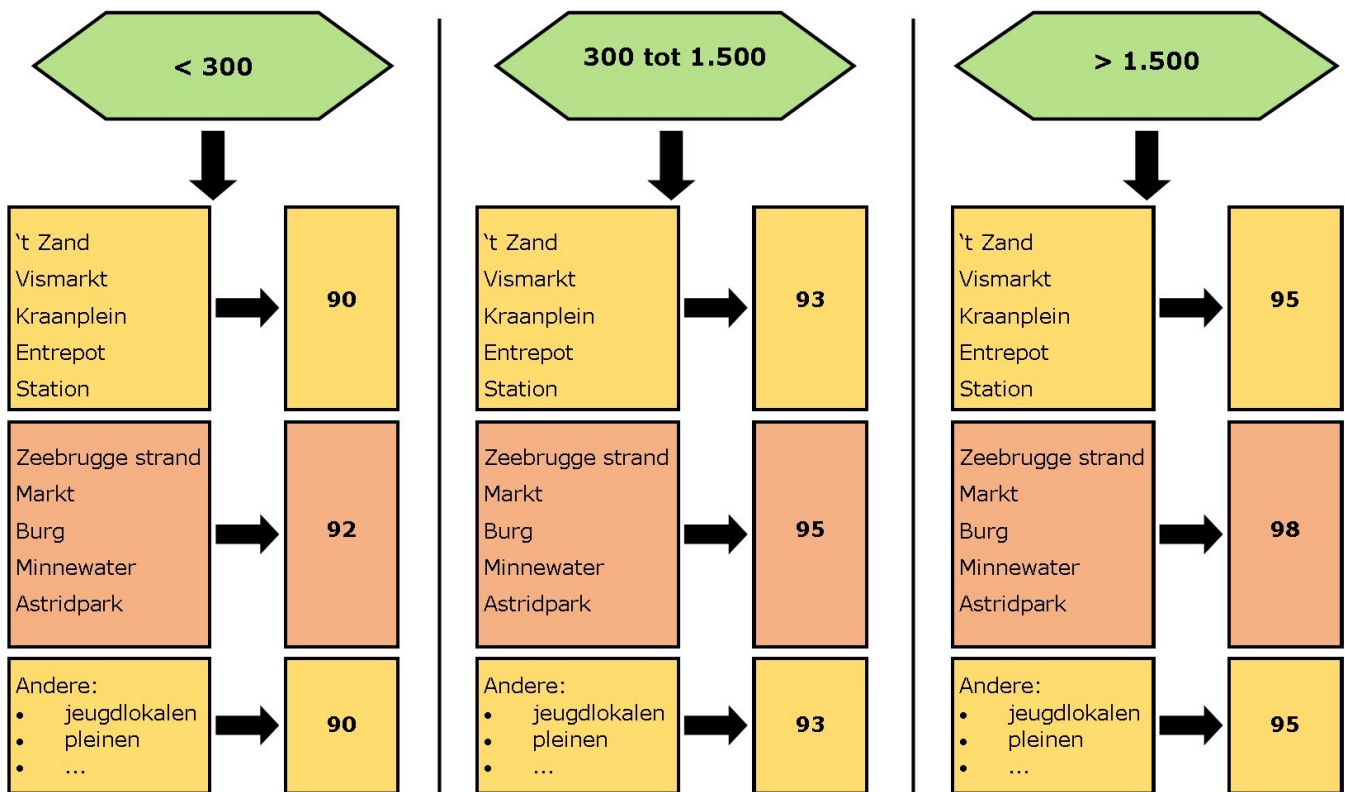

Beslissingsboom afwijking op de geluidsnormen

op basis van het aantal bezoekers en de locatie
(geluidsniveau uitgedrukt als dB(A)L_{Aeq,15min})

Bedrag

gratis

Regelgeving

- Besluit van de Vlaamse regering van 1 juni 1995 houdende algemene en sectorale bepalingen inzake milieuhygiëne (Vlarem II) en verdere wijzigingen
- Politieverordening betreffende de bestrijding van geluidshinder en de muziekactiviteiten niet ingedeeld volgens Vlarem vastgesteld door de gemeenteraad op 17 december 2013, gewijzigd 25 juni 2019

Contactinformatie

Leefmilieu

Huis van de Bruggeling Frank Van Ackerpromenade 2 8000

- T 050 47 53 80
- leefmilieu@brugge.be

Volg ons op

- **f**

Contactinformatie

Huis van de Bruggeling

N.a.v. coronamaatregelen uitsluitend op afspraak. Maak snel en eenvoudig een afspraak via afspraken.brugge.be of op het nummer 050 44 8000. Frank Van Ackerpromenade 2 (Stationsplein) 8000 Brugge

- T 050 44 8000
- info@brugge.be